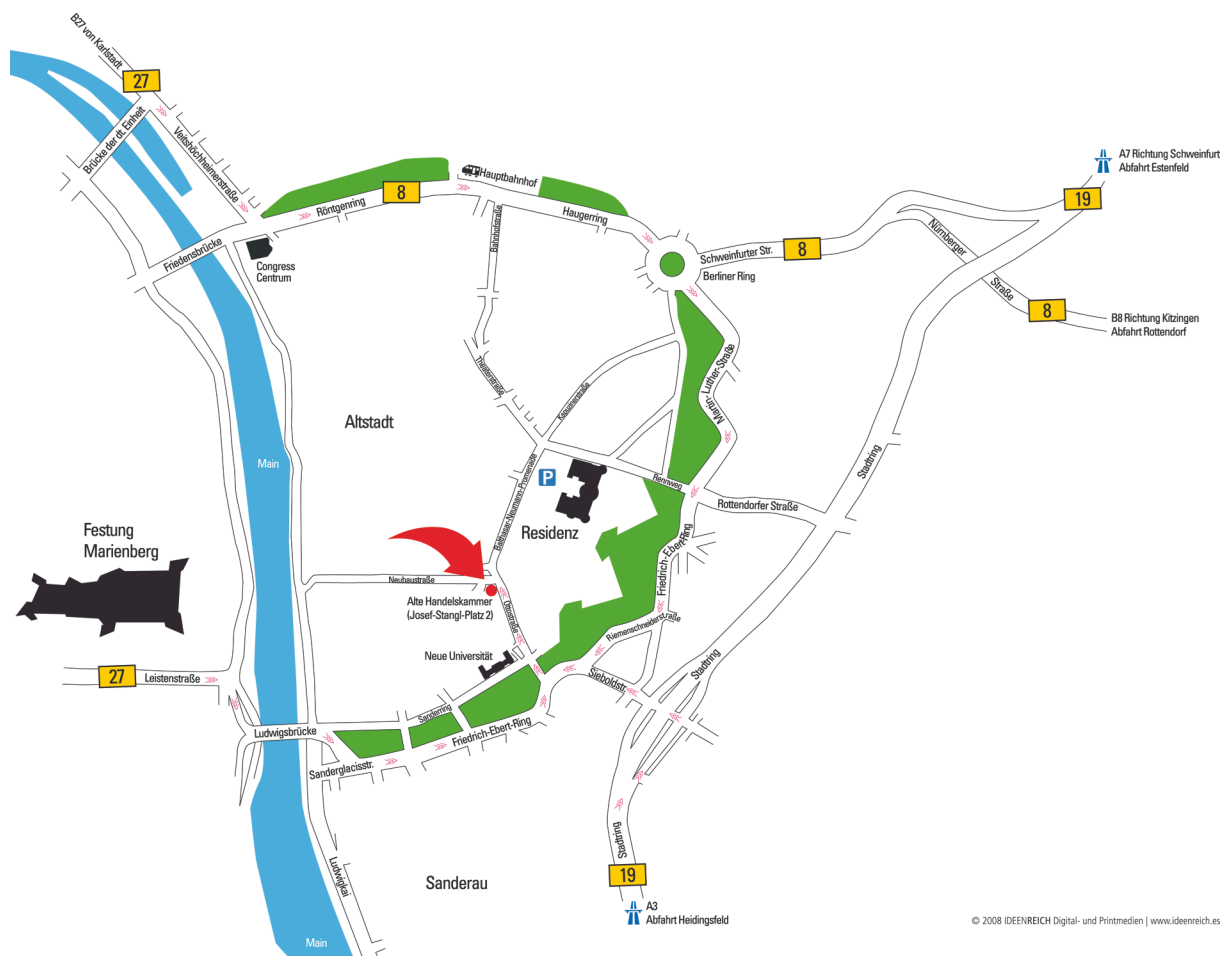

Ihr Weg nach Würzburg zum MBA Business Integration

MBA Business Integration
Josef-Stangl-Platz 2
97070 Würzburg

- **von der A7 aus Richtung Ulm: Ausfahrt Kitzingen ...**

Weiterfahrt bis Würzburg auf der B 8 über Biebelried nach Würzburg. An der Ampel ganz links Richtung Ansbach/Schwäbisch Hall einordnen. Auf dem Stadtring die Abfahrt „Frauenland/ LVA“ nehmen. Anschließend rechts in die Sieboldstraße einbiegen. Nach ca. 300 m links auf den Friedrich-Ebert-Ring biegen und der Vorfahrtsstraße folgen. Links der nächsten Ampel befindet sich das Gebäude des MBA Business Integration (Alte Handelskammer).