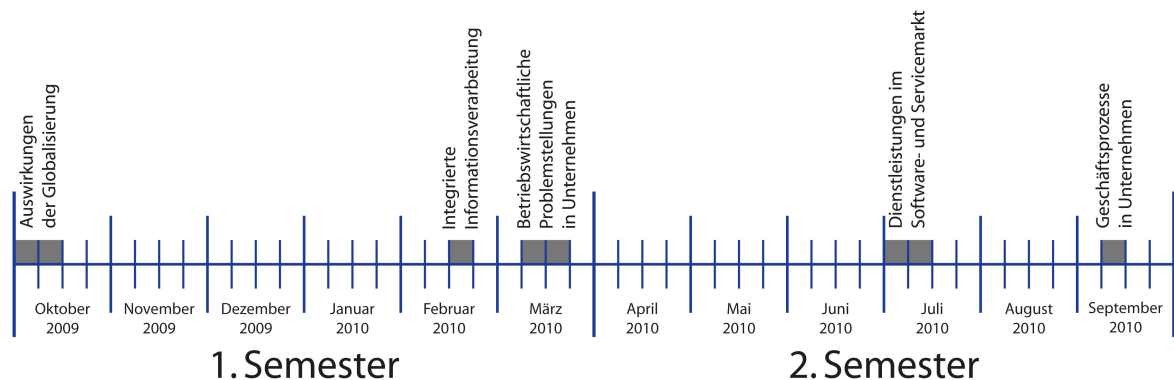

TERMINPLAN Class of 2011

OPENING CEREMONY

Termin: 5.10.2009 **Ort:** Neubaukirche, Würzburg

MODUL: AUSWIRKUNGEN DER GLOBALISIERUNG

Termin: 5.10. - 16.10.2009 **Ort:** Würzburg

Modulleitung: Professor Dr. Norbert Berthold (Julius-Maximilians-Universität Würzburg)

MODUL: INTEGRIERTE INFORMATIONSVERARBEITUNG

Termin: 14.2. - 20.2.2010 **Ort:** Würzburg

Modulleitung: Professor Dr. Eric Schoop (Technische Universität Dresden)

MODUL: BETRIEBSWIRTSCHAFTLICHE PROBLEMSTELLUNGEN IN UNTERNEHMEN

Termin: 8.3. - 19.3.2010 **Ort:** Würzburg

Modulleitung: Professor Dr. Hansrudi Lenz (Julius-Maximilians-Universität Würzburg)
PD Dr. Carsten Baumgarth (Marmara Universität Istanbul)

MODUL: DIENSTLEISTUNGEN IM SOFTWARE- UND SERVICEMARKT

Termin: 5.7. - 16.7.2010 **Ort:** Fort Myers, Florida, USA

Modulleitung: Florida Gulf Coast University

MODUL: GESCHÄFTSPROZESSE IN UNTERNEHMEN

Termin: 13.9. - 17.9.2010 **Ort:** Würzburg

Modulleiter: Professor Dr. Rainer Thome (Julius-Maximilians-Universität Würzburg)